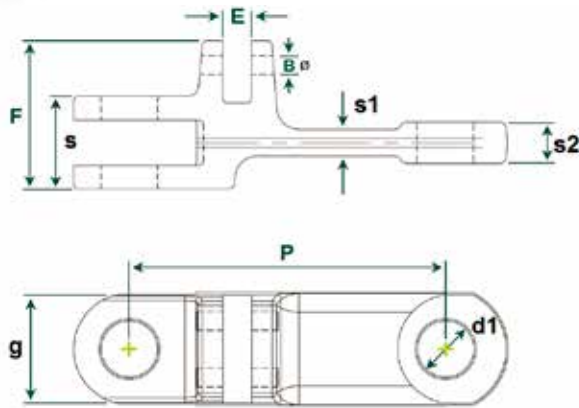

CATENE RASCHIANTI FORGIATE MAGLIE DOPPIE E TRIPLE

Drop forged chains double & triple links

**MAGLIA DOPPIA /
DOUBLE LINK**

**MAGLIA TRIPLA /
TRIPLE LINK**

Ref	p mm	s mm	s1 mm	s2 mm	g mm	d1 mm	F mm	E mm	B mm	Fb Kg
CV142DNA	142	42	12	18,7	50	25	67	13	8,5	30580
CV142DHA	142	62	16	28	50	25	87	13	8,5	45870
CV142TNA	142	42	12	18,7	50	25	92	13	8,5	30580
CV142THA	142	62	16	28,5	50	25	112	13	8,5	45870
CV175DNA	175	72	16	22	60	30	96	17	10,5	53000

GUIDE E RIVESTIMENTI Rails and Coverings

GUIDE AL MANGANESE PER CATENE FORGIATE MANGANESE RAILS FOR FORGED CHAINS

Misure disponibili /
Available sizes:
40x10 mm
50x10 mm
60x10 mm

PLIVERDI 1000 VERDE / NERO / BIANCO FDA Rivestimenti per redler Lastre, listelli e profili a disegno