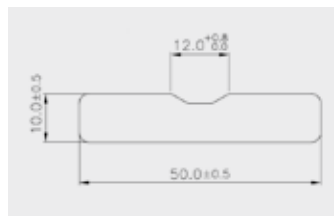

CATENE RASCHIANTI FORGIATE MAGLIE DOPPIE E TRIPLE

Drop forged chains double & triple links

**MAGLIA DOPPIA /
DOUBLE LINK**

**MAGLIA TRIPLA /
TRIPLE LINK**

Ref	p mm	s mm	s1 mm	s2 mm	g mm	d1 mm	F mm	E mm	B mm	Fb Kg
CV142DNA	142	42	12	18,7	50	25	67	13	8,5	30580
CV142DHA	142	62	16	28	50	25	87	13	8,5	45870
CV142TNA	142	42	12	18,7	50	25	92	13	8,5	30580
CV142THA	142	62	16	28,5	50	25	112	13	8,5	45870
CV175DNA	175	72	16	22	60	30	96	17	10,5	53000

GUIDE E RIVESTIMENTI Rails and Coverings

GUIDE AL MANGANESE PER CATENE FORGIATE MANGANESE RAILS FOR FORGED CHAINS

Misure disponibili /
Available sizes:
40x10 mm
50x10 mm
60x10 mm

PLIVERDI 1000 VERDE / NERO / BIANCO FDA Rivestimenti per redler Lastre, listelli e profili a disegno