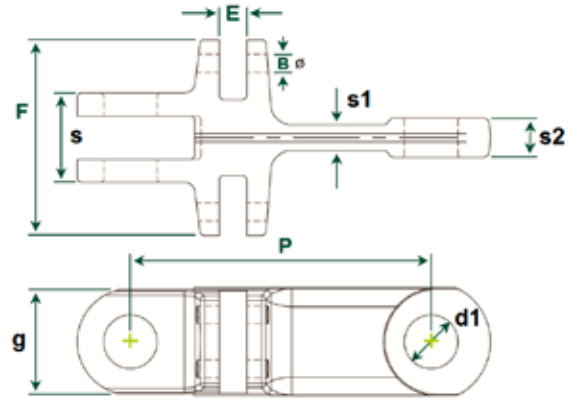

CATENE RASCHIANTI FORGIATE MAGLIE DOPPIE E TRIPLE

Drop forged chains double & triple links

**MAGLIA DOPPIA /
DOUBLE LINK**

**MAGLIA TRIPLA /
TRIPLE LINK**

Ref	p mm	s mm	s1 mm	s2 mm	g mm	d1 mm	F mm	E mm	B mm	Fb Kg
CV142DNA	142	42	12	18,7	50	25	67	13	8,5	30580
CV142DHA	142	62	16	28	50	25	87	13	8,5	45870
CV142TNA	142	42	12	18,7	50	25	92	13	8,5	30580
CV142THA	142	62	16	28,5	50	25	112	13	8,5	45870
CV175DNA	175	72	16	22	60	30	96	17	10,5	53000

GUIDE E RIVESTIMENTI Rails and Coverings

GUIDE AL MANGANESE PER CATENE FORGIATE MANGANESE RAILS FOR FORGED CHAINS

Misure disponibili /
Available sizes:
40x10 mm
50x10 mm
60x10 mm

PLIVERDI 1000 VERDE / NERO / BIANCO FDA Rivestimenti per redler Lastre, listelli e profili a disegno